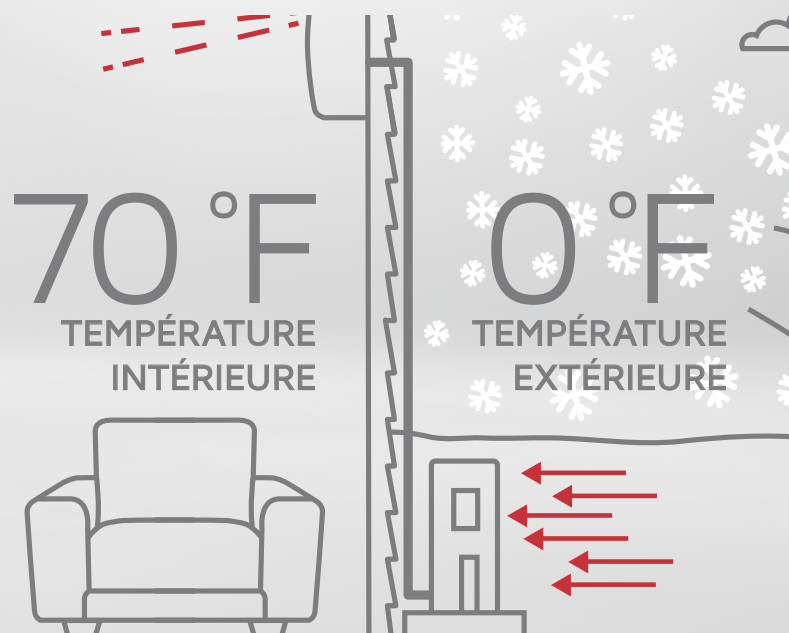

Principe de fonctionnement d'un système mural sans conduits

Facile à installer, chaque système mural sans conduits est composé d'une unité intérieure compacte raccordée à une unité extérieure à travers un simple trou de petite dimension dans le mur.

Temps doux

Par temps doux, le système extrait la chaleur de l'intérieur et la rejette à l'extérieur.

Temps froid

Par temps froid, le système extrait de la chaleur de l'extérieur et l'introduit dans la maison.

Temps très froid

Une thermopompe murale sans conduits MLB peut maintenir 100 % de sa puissance à 0 °F et fonctionner à des températures aussi faibles que -22 °F*.

Les systèmes muraux sans conduits sont idéaux pour :

- Les maisons anciennes sans conduits ni système de chauffage/climatisation central
- Les pièces d'extension, solariums et bâtiments extérieurs
- Les pièces utilisées de manière irrégulière
- Les zones adjacentes aux espaces non climatisés
- Les maisons équipées d'un système de chauffage électrique onéreux qui pourraient bénéficier de la climatisation

* Simple zone uniquement